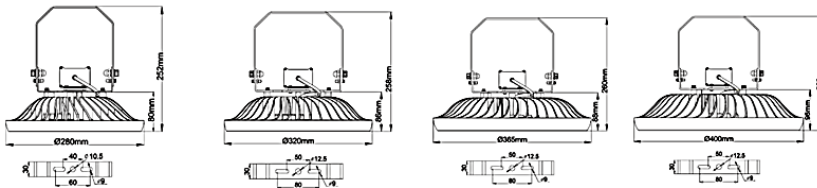

KKE LED Sky-Bay

Type	KKE LED Sky-Bay All Weather Prove			
Model	LED-SKB-xx			
รหัสสินค้า	SKB-100	SKB-150	SKB-200	SKB-240
กำลังไฟ (Watt)	100 w	150 w	200 w	240 w
ความสว่าง(Lumen)	14,500 Lm	21,000 Lm	28,000 Lm	33,600 Lm
Size	280x143mm	320x156mm	365x156mm	400x156mm
Luminous Efficiency	150 Lm / W			
SMD LED Chip	PHILIPS LUMILED 3030-2D			
ระบบไฟ(Volt)	AC 100-275 Volt			
อุณหภูมิสี (Kelvin)	3,000 K - 6,500 K			
สีของแสง	3K = Warm white / 4K = Cool White / 6K = Daylight			
IP Rating	IP67			
ความถูกต้องของสี(RA)	>80			
ค่าตัวประกอบกำลังไฟฟ้า(PF)	> 0.9			
องศาแสง (องศา)	110°			
รับประกันสินค้า	2 ปี			

สุดยอดโคม Hi Bay ที่ให้แสงสว่างที่สุด

KKE LED UFO High-Bay

Model	KKE LED UFO KUHB-xx		
Order No.	KUHB-100	KUHB-150	KUHB-200
กำลังไฟ (Watt)	100 w	150 w	200 w
ความสว่าง(Lumen)	13,000 Lm	19,000 Lm	26,000 Lm
ขนาดหลอด (mm)	φ 280*188 mm	φ 280*188 mm	φ 320*188 mm
น้ำหนัก (kg)	3.50 kg		4.30 kg
SMD LED Chip	176 pcs Hongli 1W/2835	272 pcs Hongli 1W/2835	368 pcs Hongli 1W/2835
ระบบไฟ(Volt)	85-265V		
Luminous Efficiency	> 130 Lm / W		
อุณหภูมิสี (Kelvin)	3,000K / 4,000K / 5,000K / 6,000K		
อุปกรณ์ขับเคลื่อน (Driver)	Tomcarline	Herger	Tomcarline
Material	Aluminum + PC cover		
IP Rating	IP65		
ความถูกต้องของสี(RA)	Ra > 80		
ค่าตัวประกอบกำลังไฟฟ้า(PF)	> 0.98		
องศาแสง (องศา)	60°, 90°, 110°		
Lifespan	50,000 H		
Working Environment temperature	-25 C°, 50 C°		
รับประกันสินค้า	3 ปี		