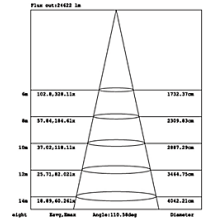

KKE LED Sky-Bay

Type	KKE LED Sky-Bay All Weather Prove			
Model	LED-SKB-xx			
รหัสสินค้า	SKB-100	SKB-150	SKB-200	SKB-240
กำลังไฟ (Watt)	100 w	150 w	200 w	240 w
ความสว่าง(Lumen)	14,500 Lm	21,000 Lm	28,000 Lm	33,600 Lm
Size	280x143mm	320x156mm	365x156mm	400x156mm
Luminous Efficiency	150 Lm / W			
SMD LED Chip	PHILIPS LUMILED 3030-2D			
ระบบไฟ(Volt)	AC 100-275 Volt			
อุณหภูมิสี (Kelvin)	3,000 K - 6,500 K			
สีของแสง	3K = Warm white / 4K = Cool White / 6K = Daylight			
IP Rating	IP67			
ความถูกต้องของสี(RA)	>80			
ค่าตัวประกอบกำลังไฟฟ้า(PF)	> 0.9			
องศาแสง (องศา)	110°			
รับประกันสินค้า	2 ปี			

สุดยอดโคม Hi Bay ที่ให้แสงสว่างที่สุด

KKE LED UFO High-Bay

Model	KKE LED UFO KUHB-xx		
Order No.	KUHB-100	KUHB-150	KUHB-200
กำลังไฟ (Watt)	100 w	150 w	200 w
ความสว่าง(Lumen)	13,000 Lm	19,000 Lm	26,000 Lm
ขนาดหลอด (mm)	φ 280*188 mm	φ 280*188 mm	φ 320*188 mm
น้ำหนัก (kg)	3.50 kg		4.30 kg
SMD LED Chip	176 pcs Hongli 1W/2835	272 pcs Hongli 1W/2835	368 pcs Hongli 1W/2835
ระบบไฟ(Volt)	85-265V		
Luminous Efficiency	> 130 Lm / W		
อุณหภูมิสี (Kelvin)	3,000K / 4,000K / 5,000K / 6,000K		
อุปกรณ์ขับเคลื่อน (Driver)	Tomcarline	Herger	Tomcarline
Material	Aluminum + PC cover		
IP Rating	IP65		
ความถูกต้องของสี(RA)	Ra > 80		
ค่าตัวประกอบกำลังไฟฟ้า(PF)	> 0.98		
องศาแสง (องศา)	60°, 90°, 110°		
Lifespan	50,000 H		
Working Environment temperature	-25 C°, 50 C°		
รับประกันสินค้า	3 ปี		