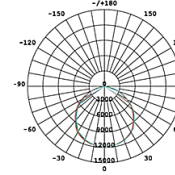

KKE LED Sky-Bay

Type	KKE LED Sky-Bay All Weather Prove			
Model	LED-SKB-xx			
รหัสสินค้า	SKB-100	SKB-150	SKB-200	SKB-240
กำลังไฟ (Watt)	100 w	150 w	200 w	240 w
ความสว่าง(Lumen)	14,500 Lm	21,000 Lm	28,000 Lm	33,600 Lm
Size	280x143mm	320x156mm	365x156mm	400x156mm
Luminous Efficiency	150 Lm / W			
SMD LED Chip	PHILIPS LUMILED 3030-2D			
ระบบไฟ(Volt)	AC 100-275 Volt			
อุณหภูมิสี (Kelvin)	3,000 K - 6,500 K			
สีของแสง	3K = Warm white / 4K = Cool White / 6K = Daylight			
IP Rating	IP67			
ความถูกต้องของสี(RA)	>80			
ค่าตัวประกอบกำลังไฟฟ้า(PF)	> 0.9			
องศาแสง (องศา)	110°			
รับประกันสินค้า	2 ปี			

สุดยอดโคม Hi Bay ที่ให้แสงสว่างที่สุด

KKE LED UFO High-Bay

Model	KKE LED UFO KUHB-xx		
Order No.	KUHB-100	KUHB-150	KUHB-200
กำลังไฟ (Watt)	100 w	150 w	200 w
ความสว่าง(Lumen)	13,000 Lm	19,000 Lm	26,000 Lm
ขนาดหลอด (mm)	φ 280*188 mm	φ 280*188 mm	φ 320*188 mm
น้ำหนัก (kg)	3.50 kg		4.30 kg
SMD LED Chip	176 pcs Hongli 1W/2835	272 pcs Hongli 1W/2835	368 pcs Hongli 1W/2835
ระบบไฟ(Volt)	85-265V		
Luminous Efficiency	> 130 Lm / W		
อุณหภูมิสี (Kelvin)	3,000K / 4,000K / 5,000K / 6,000K		
อุปกรณ์ขับเคลื่อน (Driver)	Tomcarline	Herger	Tomcarline
Material	Aluminum + PC cover		
IP Rating	IP65		
ความถูกต้องของสี(RA)	Ra > 80		
ค่าตัวประกอบกำลังไฟฟ้า(PF)	> 0.98		
องศาแสง (องศา)	60°, 90°, 110°		
Lifespan	50,000 H		
Working Environment temperature	-25 C°, 50 C°		
รับประกันสินค้า	3 ปี		